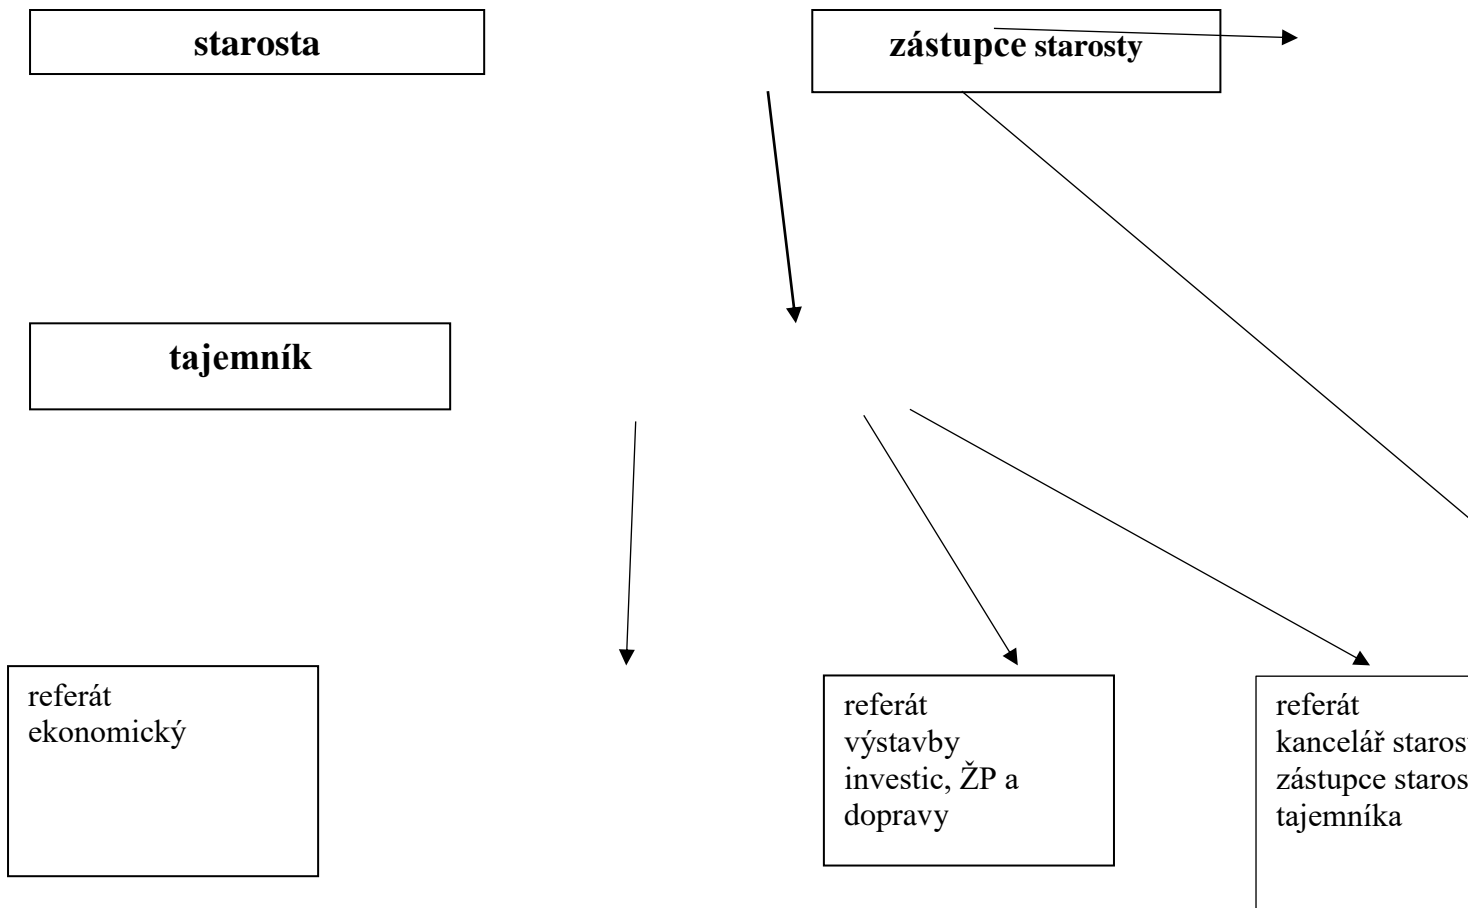

**ORGANIZAČNÍ STRUKTURA – FUNKČNÍ SCHEMA
ÚŘADU MČ PRAHA-KUNRATICE**

**ORGANIZAČNÍ SCHEMA
ÚŘADU MĚSTSKÉ ČÁSTI PRAHA-KUNRATICE**

Praha-Kunratice dne 11.3.2015