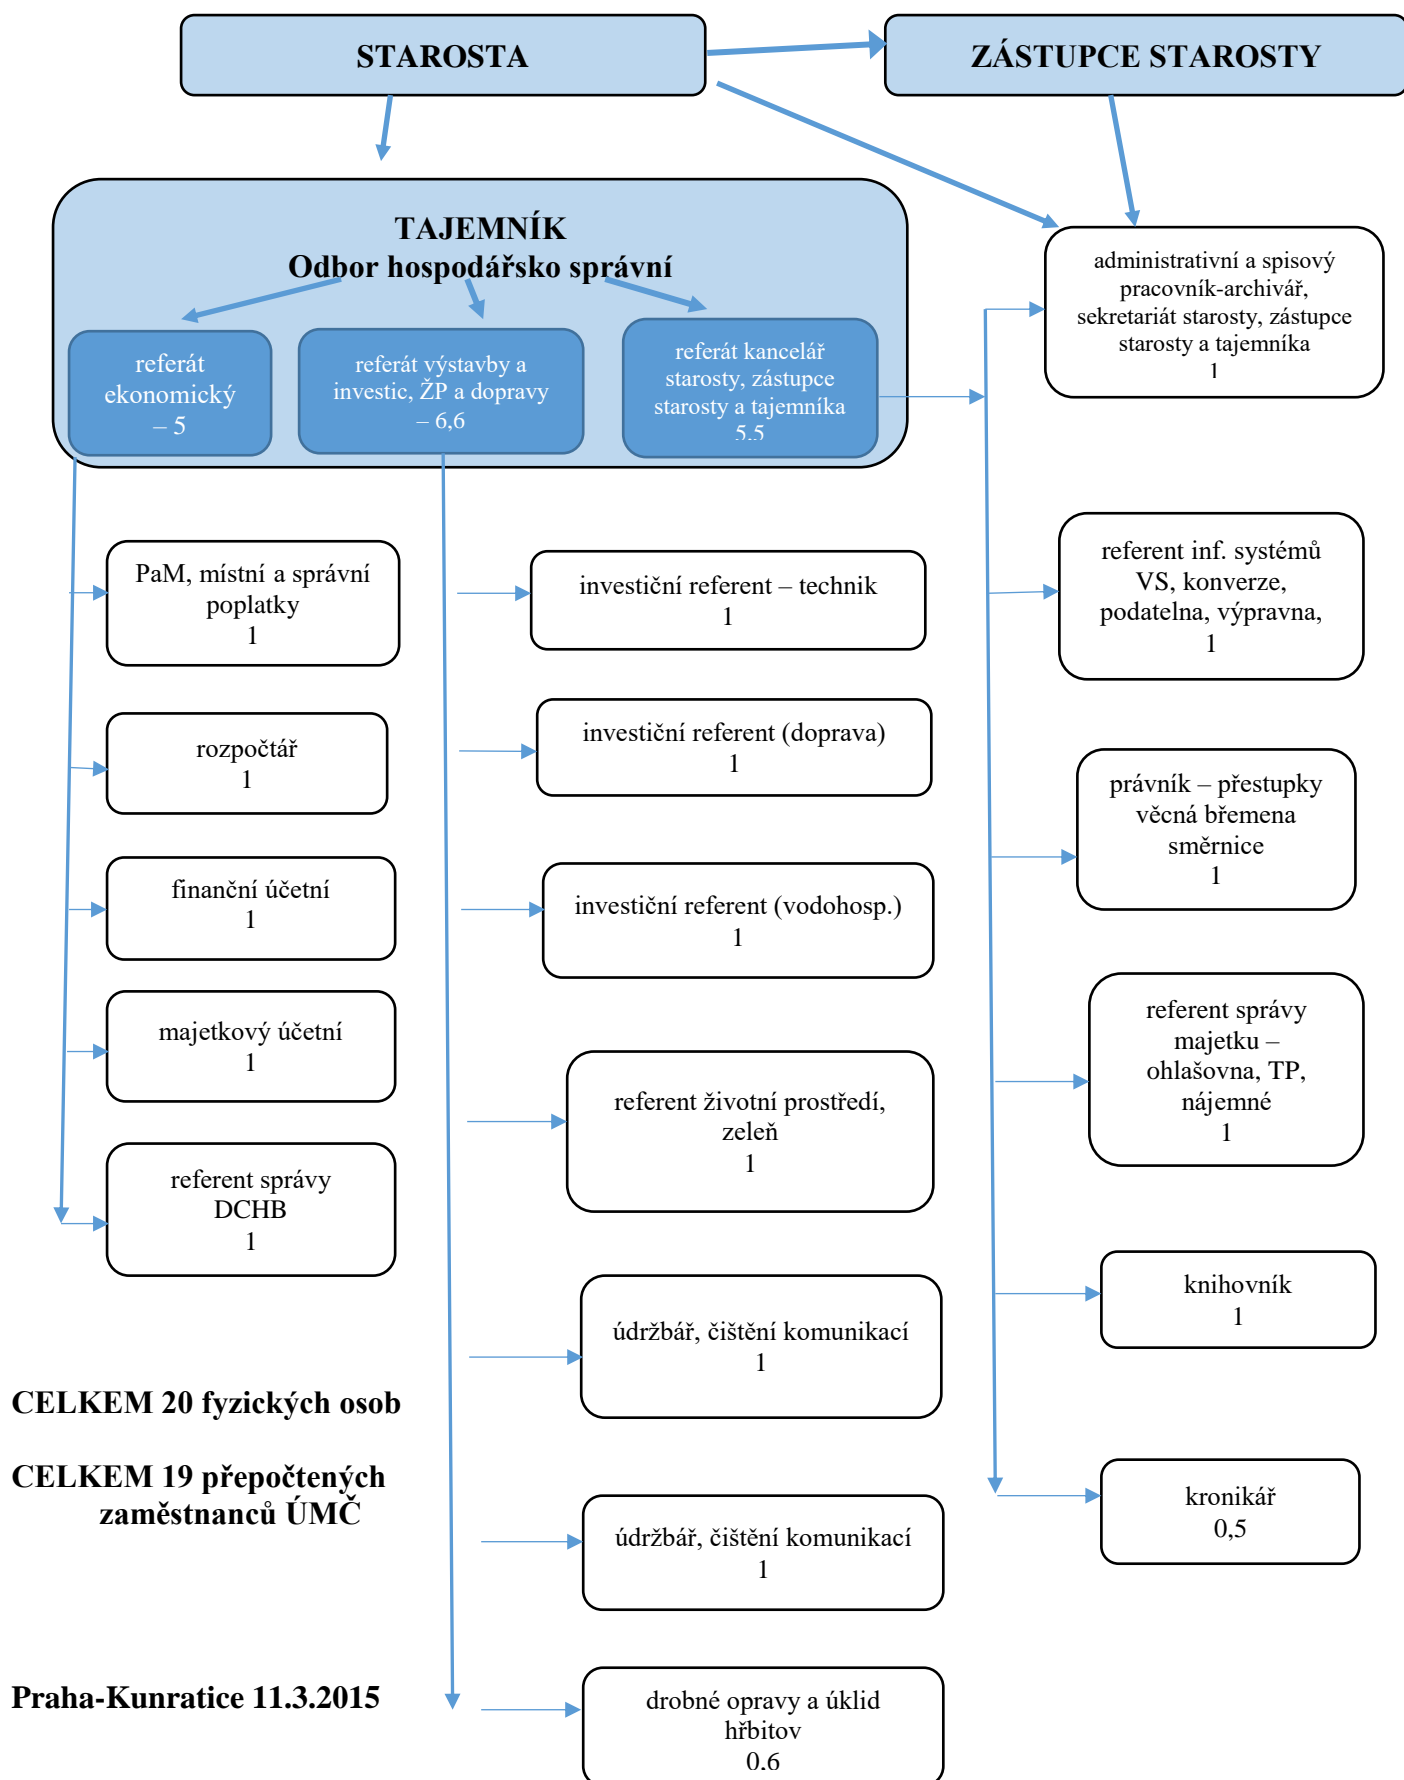

**ORGANIZAČNÍ STRUKTURA – FUNKČNÍ SCHEMA
ÚŘADU MČ PRAHA-KUNRATICE**

**ORGANIZAČNÍ SCHEMA
ÚŘADU MĚSTSKÉ ČÁSTI PRAHA-KUNRATICE**

Praha-Kunratice dne 11.3.2015