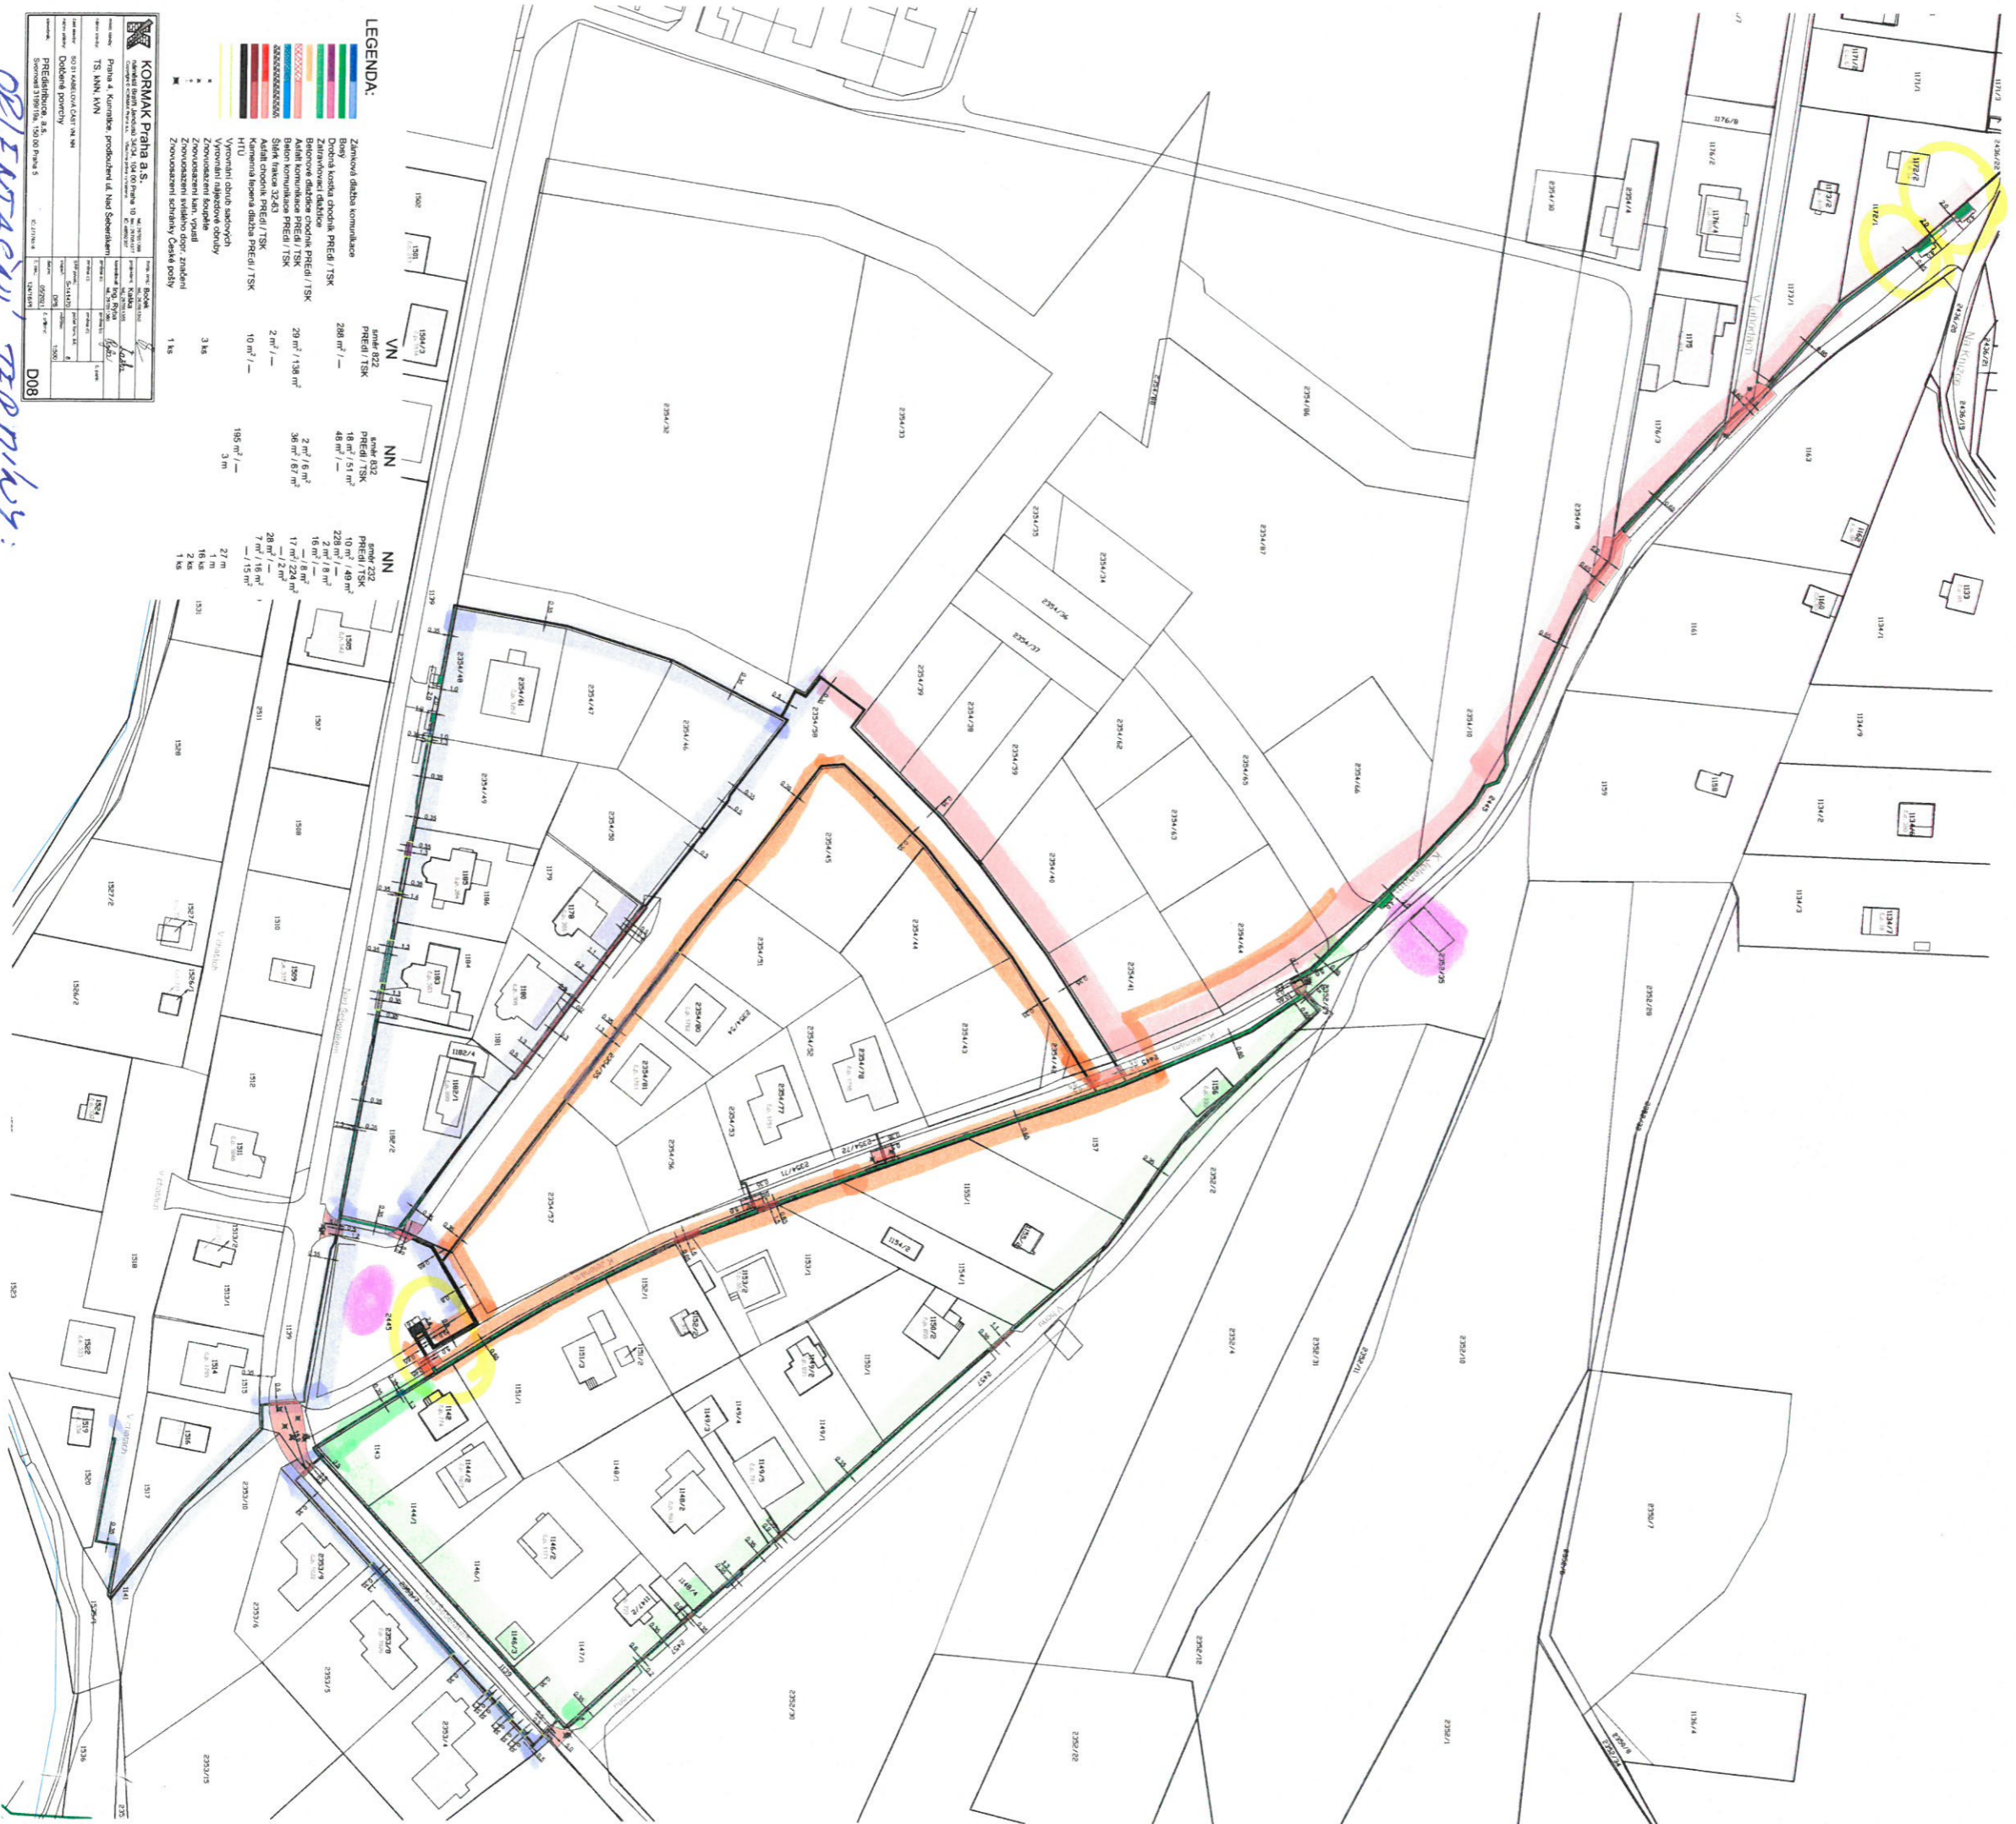

VÝKRES KARTELŮ PDE VAD FÉDERACE

2022

LEGENDA:

- Základní data komunikace
- Dopravní značení dopravního PŘED / TSK
- Záhraniční dílnice
- Buňková dílnice PŘED / TSK
- Asfalt komunikace PŘED / TSK
- Šikmé řízení 32/63
- Asfalt chodník PŘED / TSK
- Kamenná levná dílnice PŘED / TSK
- HU
- Vyměření dílnice zeměměřičem
- Znovuzastavení klan, vjezd
- Znovuzastavení šachty
- Znovuzastavení šachty ČOV

vně 822	vně 823	vně 824
PŘED / TSK	PŘED / TSK	PŘED / TSK
288 m ² / -	18 m ² / 51 m ²	10 m ² / 48 m ²
29 m ² / 138 m ²	2 m ² / 6 m ²	228 m ² / 48 m ²
2 m ² / -	36 m ² / 67 m ²	2 m ² / 8 m ²
10 m ² / -	195 m ² / -	17 m ² / 224 m ²
		28 m ² / -
		15 m ² / -
		27 m
		18 m
		2 m
		1 m

OBLETAČNÍ TERENY:

- 1 20.6. - 17.7. (23/609)
- 2 11.7. - 4.8. (25/816)
- 3 1.8. - 21.8. (21/1041,10)
- 4 17.8. - 11.9. (26/533)
- 5 spořikoviště 12.9. - 30.9. (19/22)
- 6 zat. stav. 20.6. - 17.7. 11.7. - 30.9.
- 7 Dvorní TS 11.7. - 30.9. (28/100 82/100 82/195)