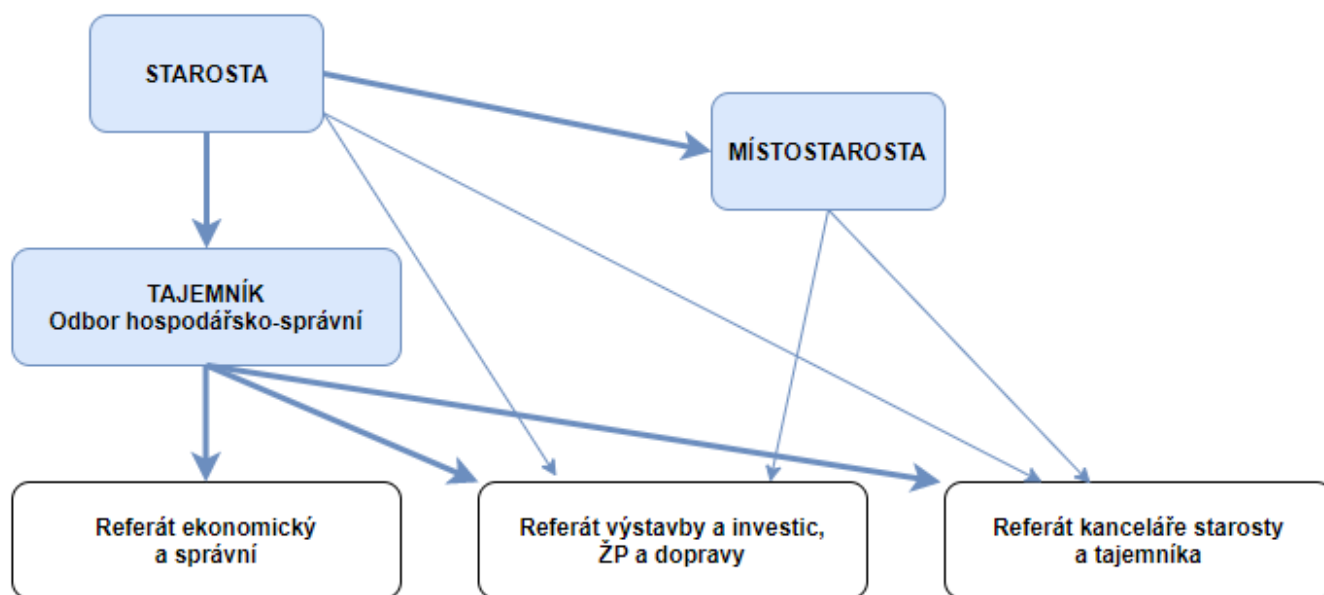

ORGANIZAČNÍ STRUKTURA – FUNKČNÍ SCHEMA  
ÚŘADU MĚSTSKÉ ČÁSTI PRAHA-KUNRATICE

Praha-Kunratice dne 1. 2. 2021  
Celkem 20 fyzických osob

ORGANIZAČNÍ SCHEMA  
ÚŘADU MĚSTSKÉ ČÁSTI PRAHA-KUNRATICE

Praha-Kunratice dne 1. 2. 2021