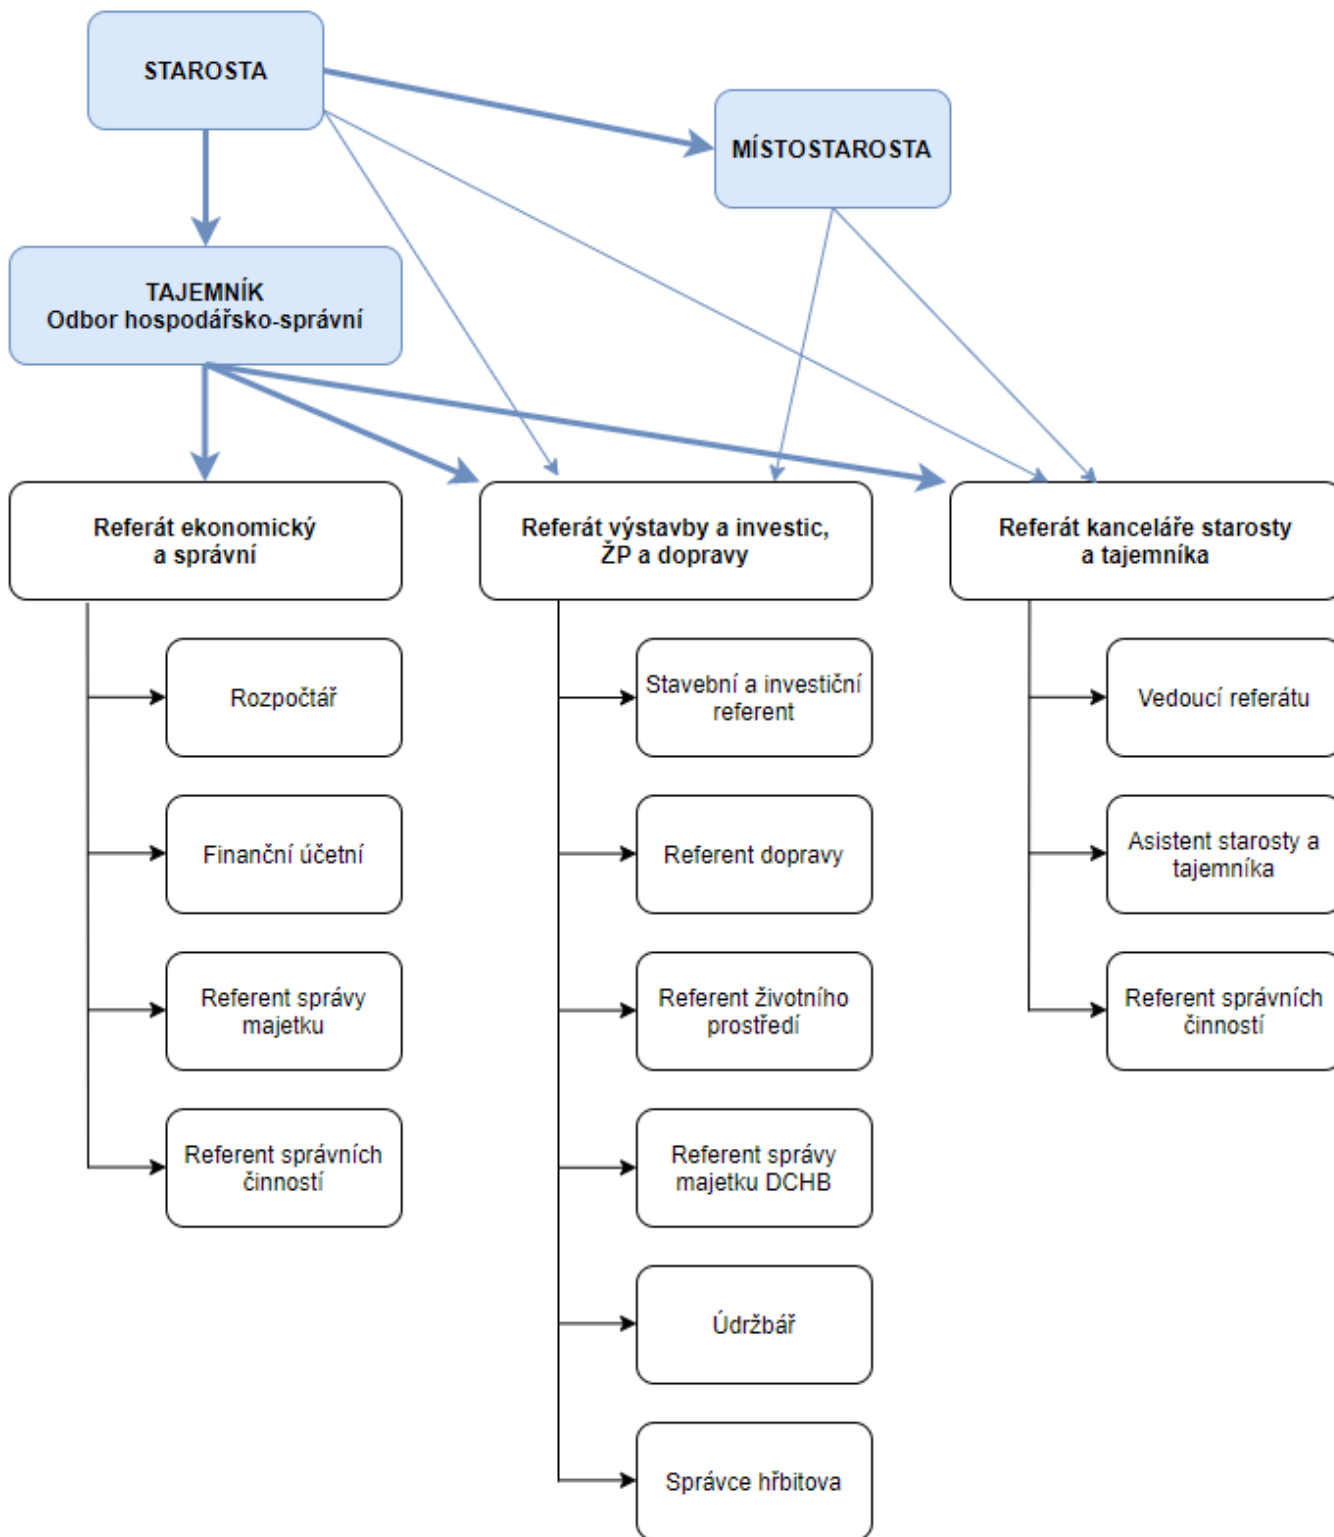

ORGANIZAČNÍ STRUKTURA – FUNKČNÍ SCHEMA  
ÚŘADU MĚSTSKÉ ČÁSTI PRAHA-KUNRATICE

Praha-Kunratice dne 1. 2. 2021  
Celkem 20 fyzických osob

ORGANIZAČNÍ SCHEMA  
ÚŘADU MĚSTSKÉ ČÁSTI PRAHA-KUNRATICE

Praha-Kunratice dne 1. 2. 2021