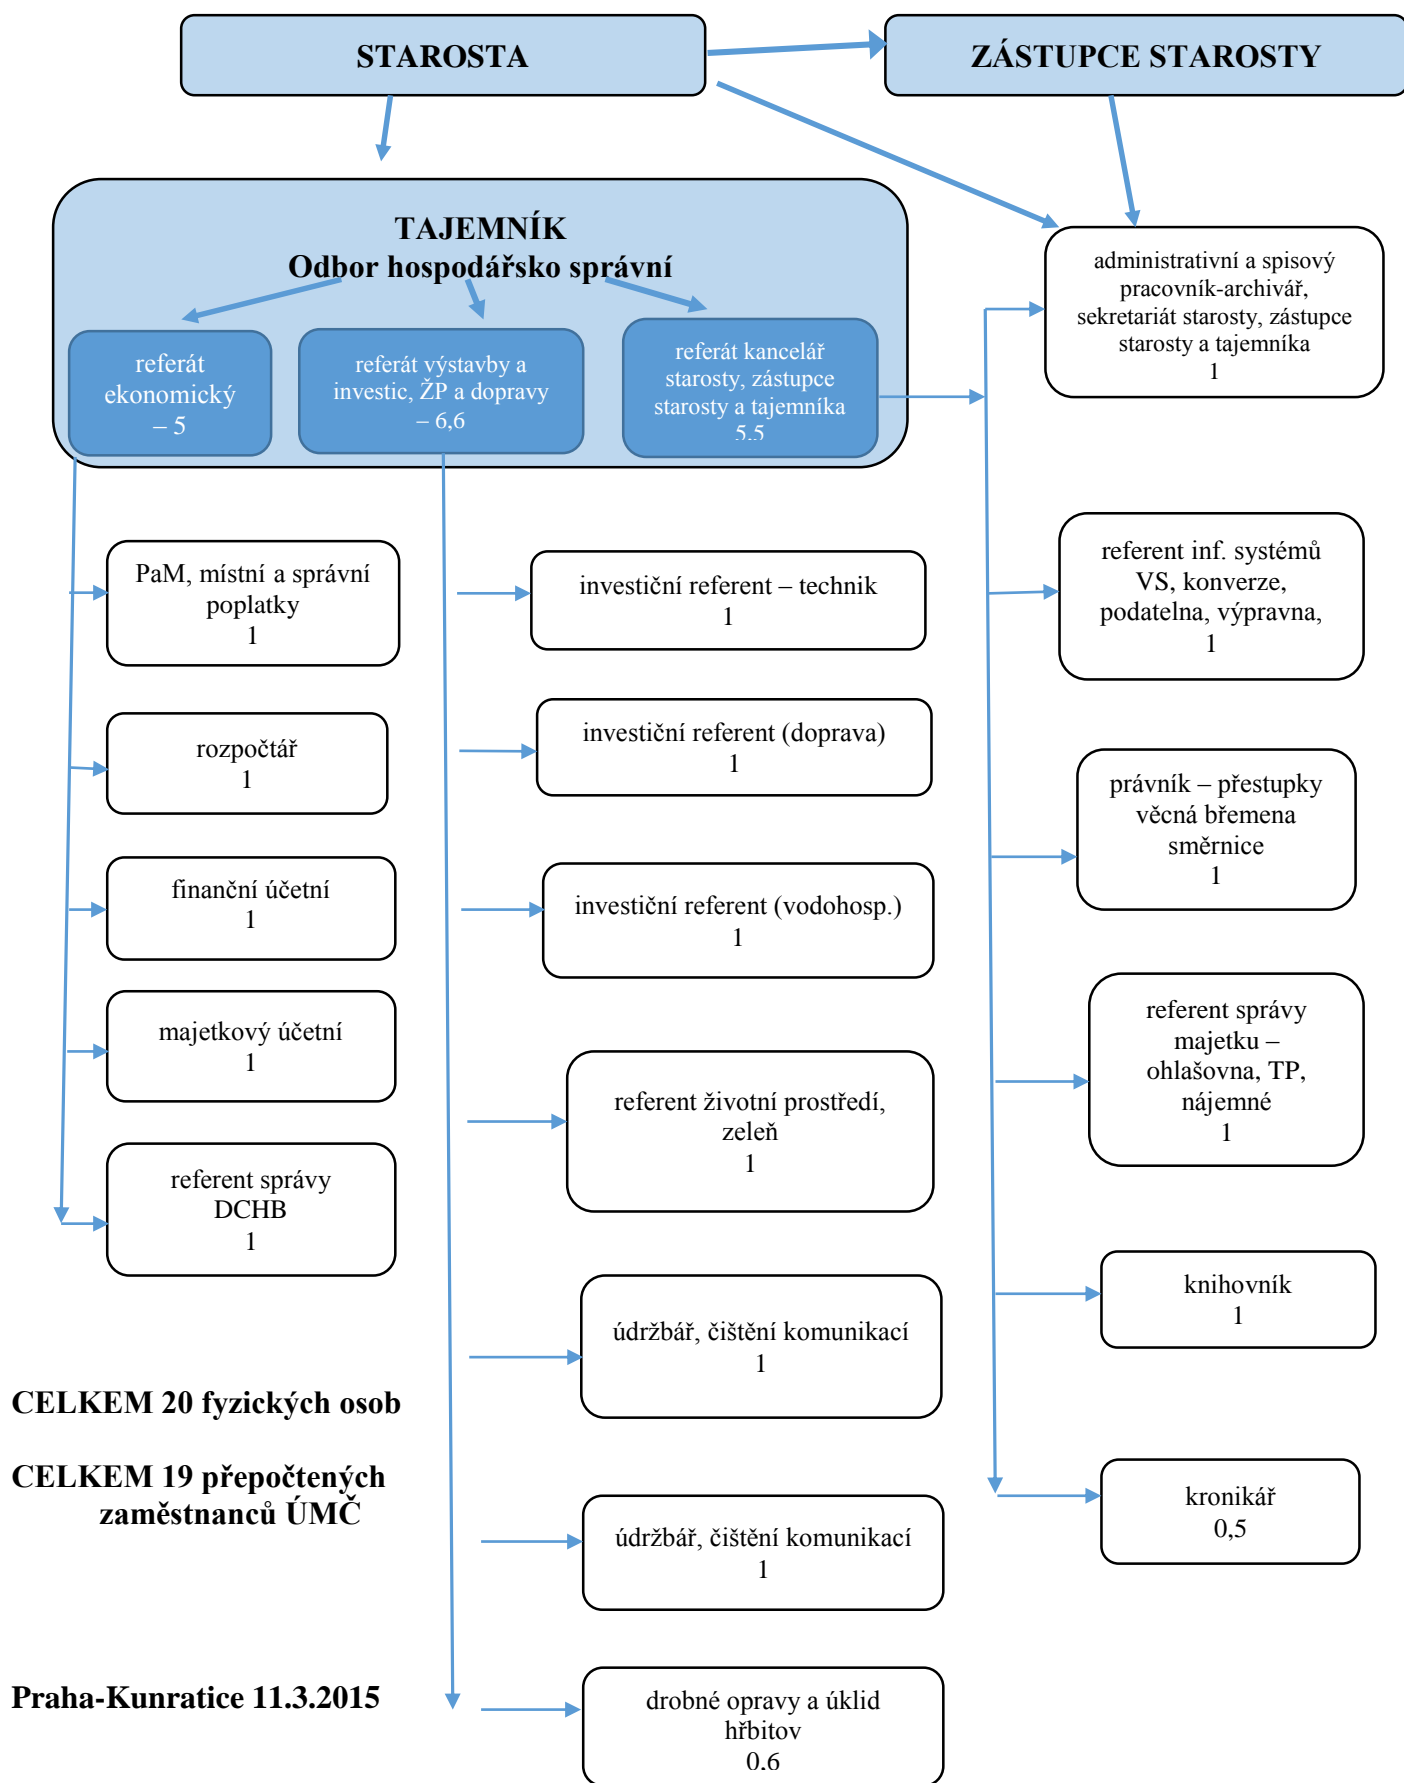

**ORGANIZAČNÍ STRUKTURA – FUNKČNÍ SCHEMA
ÚŘADU MČ PRAHA-KUNRATICE**

**ORGANIZAČNÍ SCHEMA
ÚŘADU MĚSTSKÉ ČÁSTI PRAHA-KUNRATICE**

Praha-Kunratice dne 11.3.2015