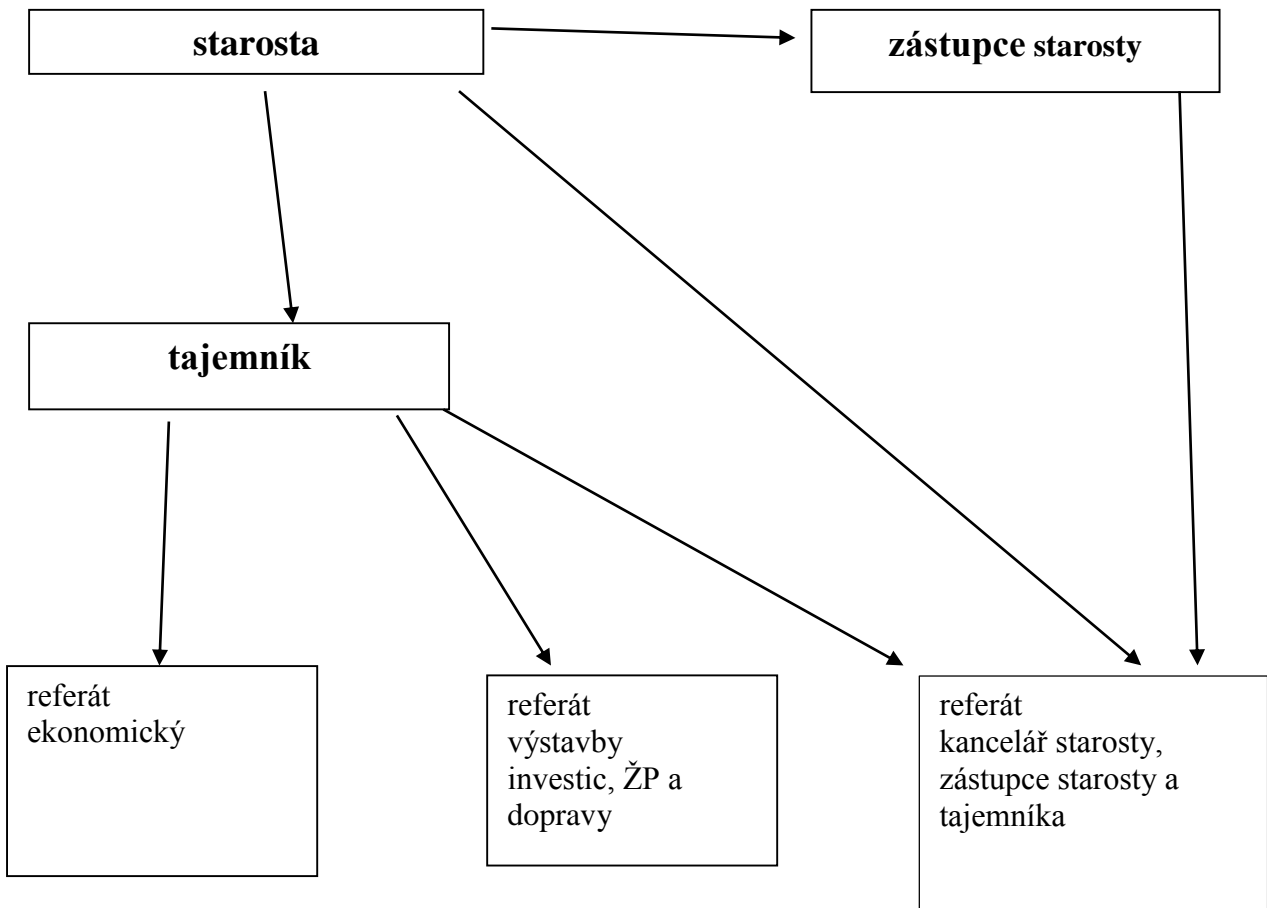

**ORGANIZAČNÍ STRUKTURA – FUNKČNÍ SCHEMA
ÚŘADU MČ PRAHA-KUNRATICE**

**ORGANIZAČNÍ SCHEMA
ÚŘADU MĚSTSKÉ ČÁSTI PRAHA-KUNRATICE**

Praha-Kunratice dne 11.3.2015